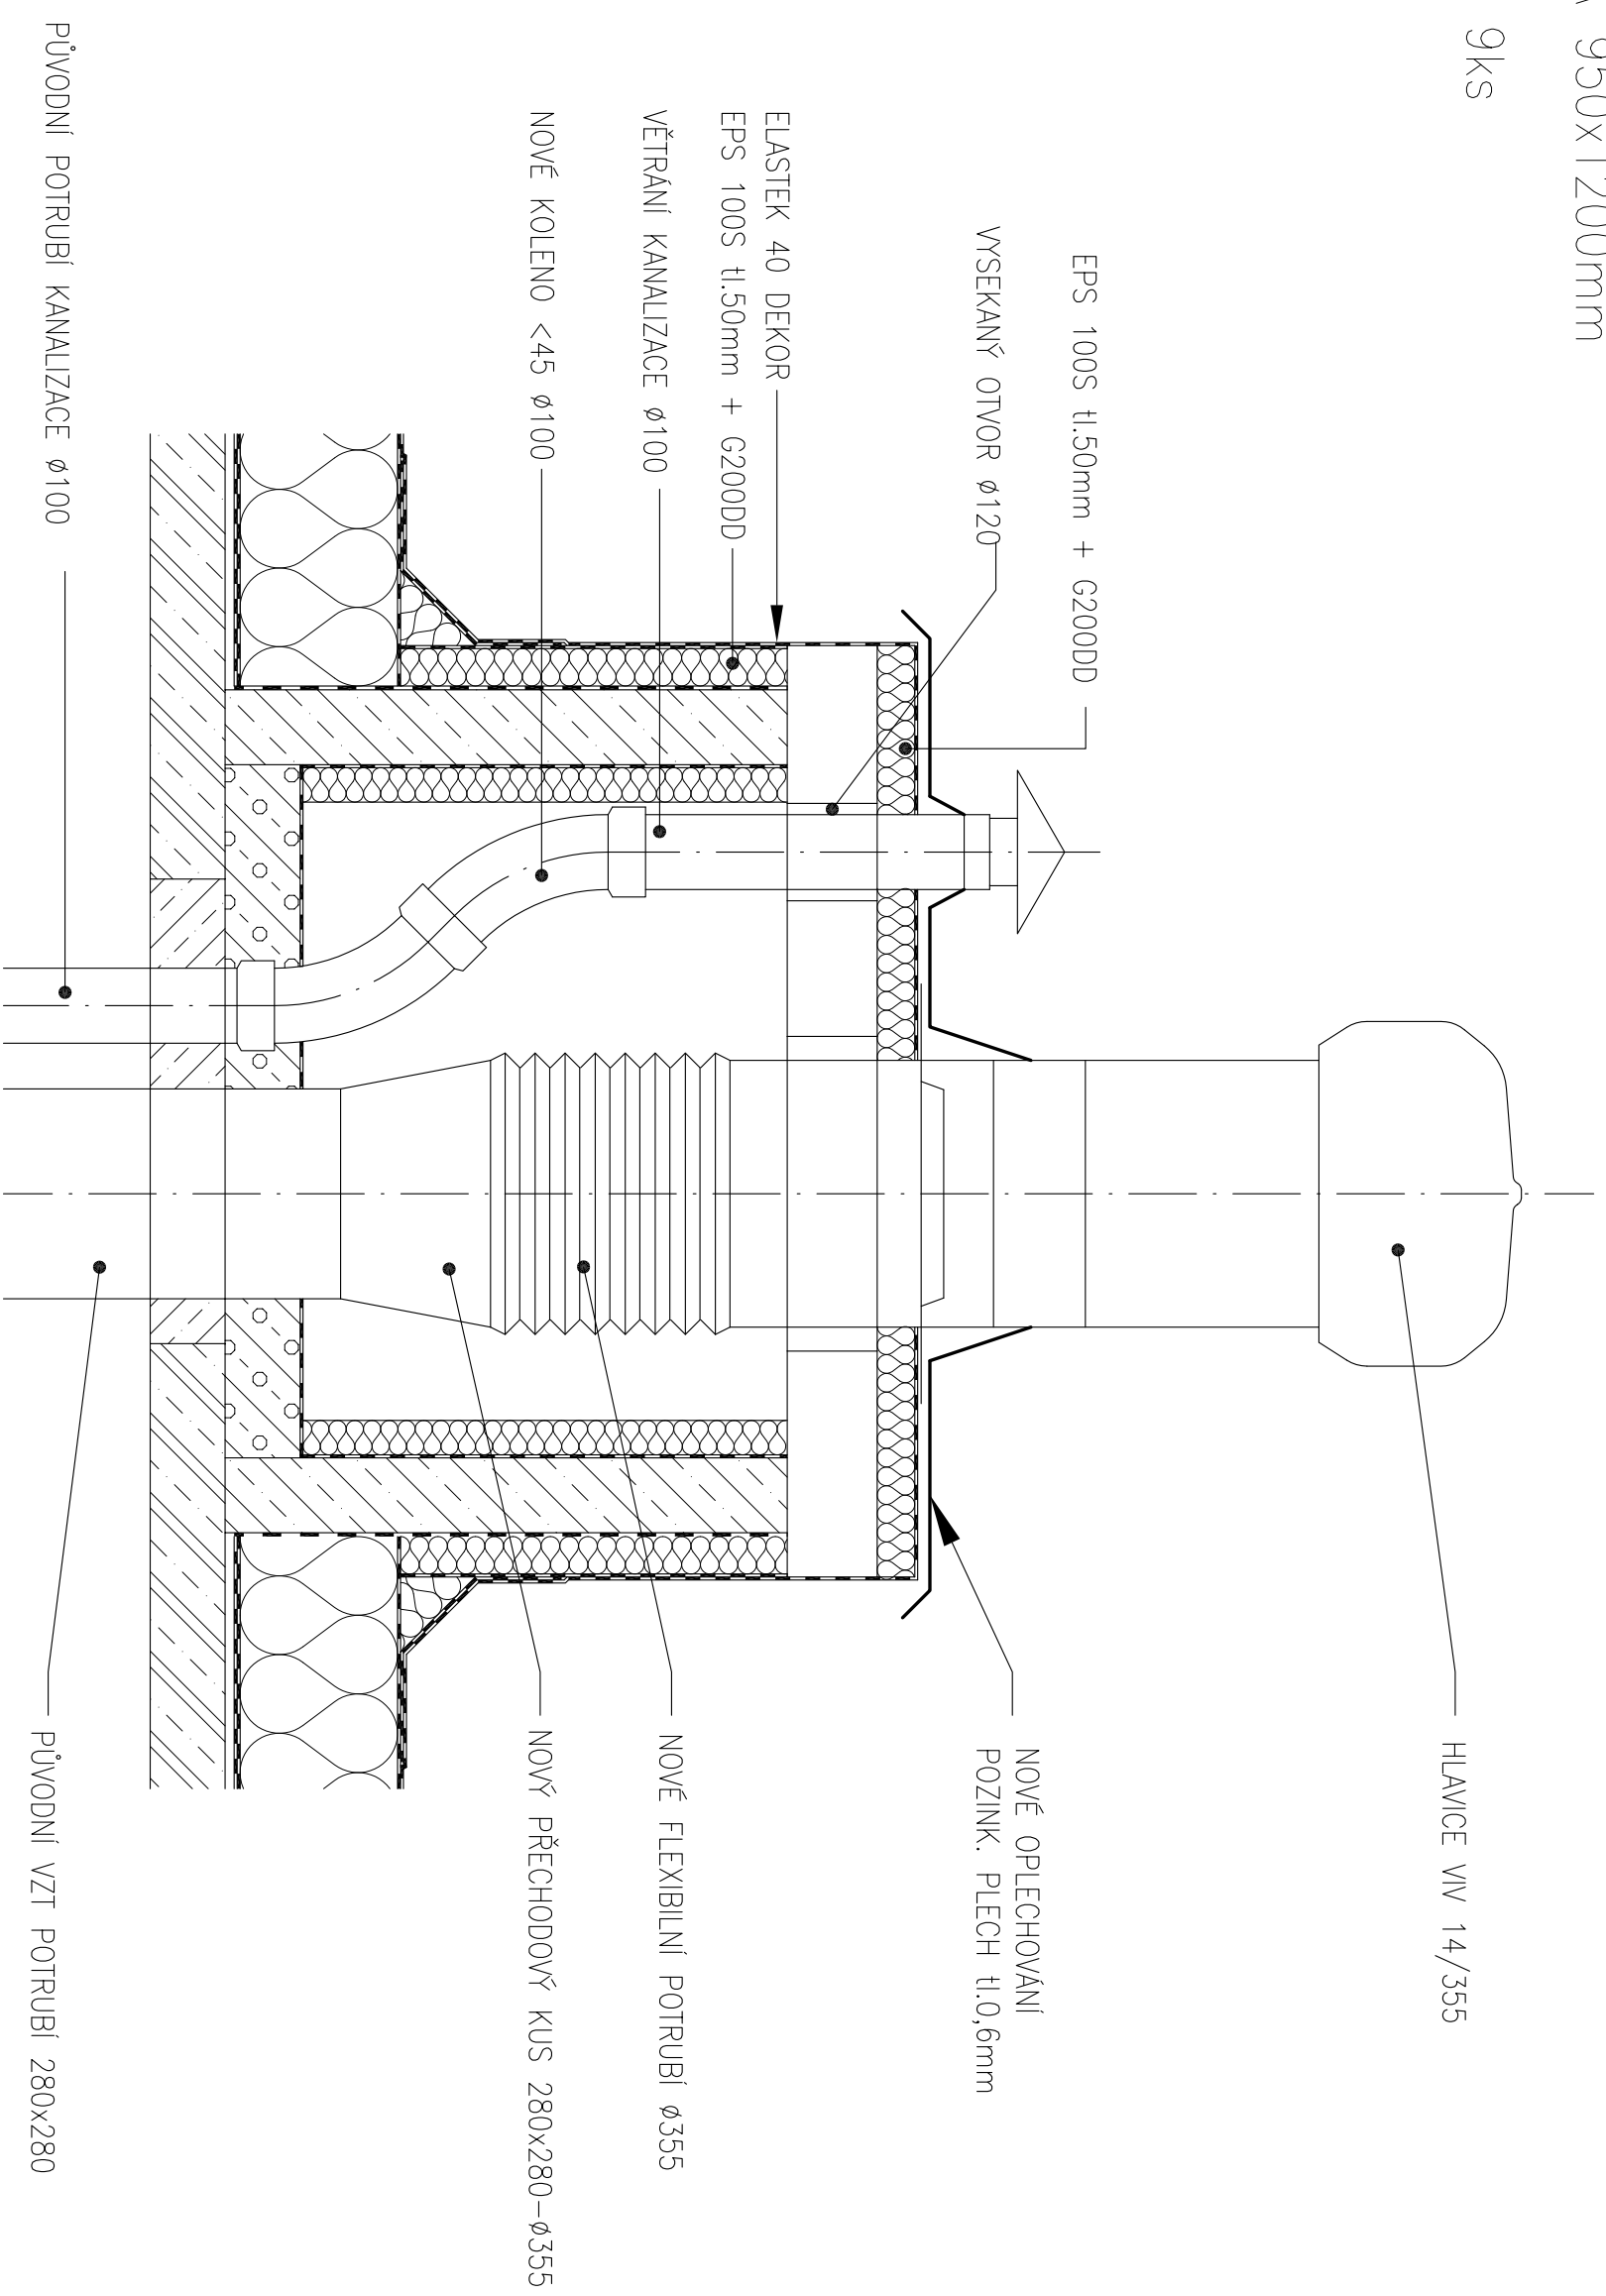

KOMORA 950x1200mm

CELKEM 9ks

ŘEZ VENTILAČNÍ KOMOROU
FILIPOVA 19,21,23 1:10